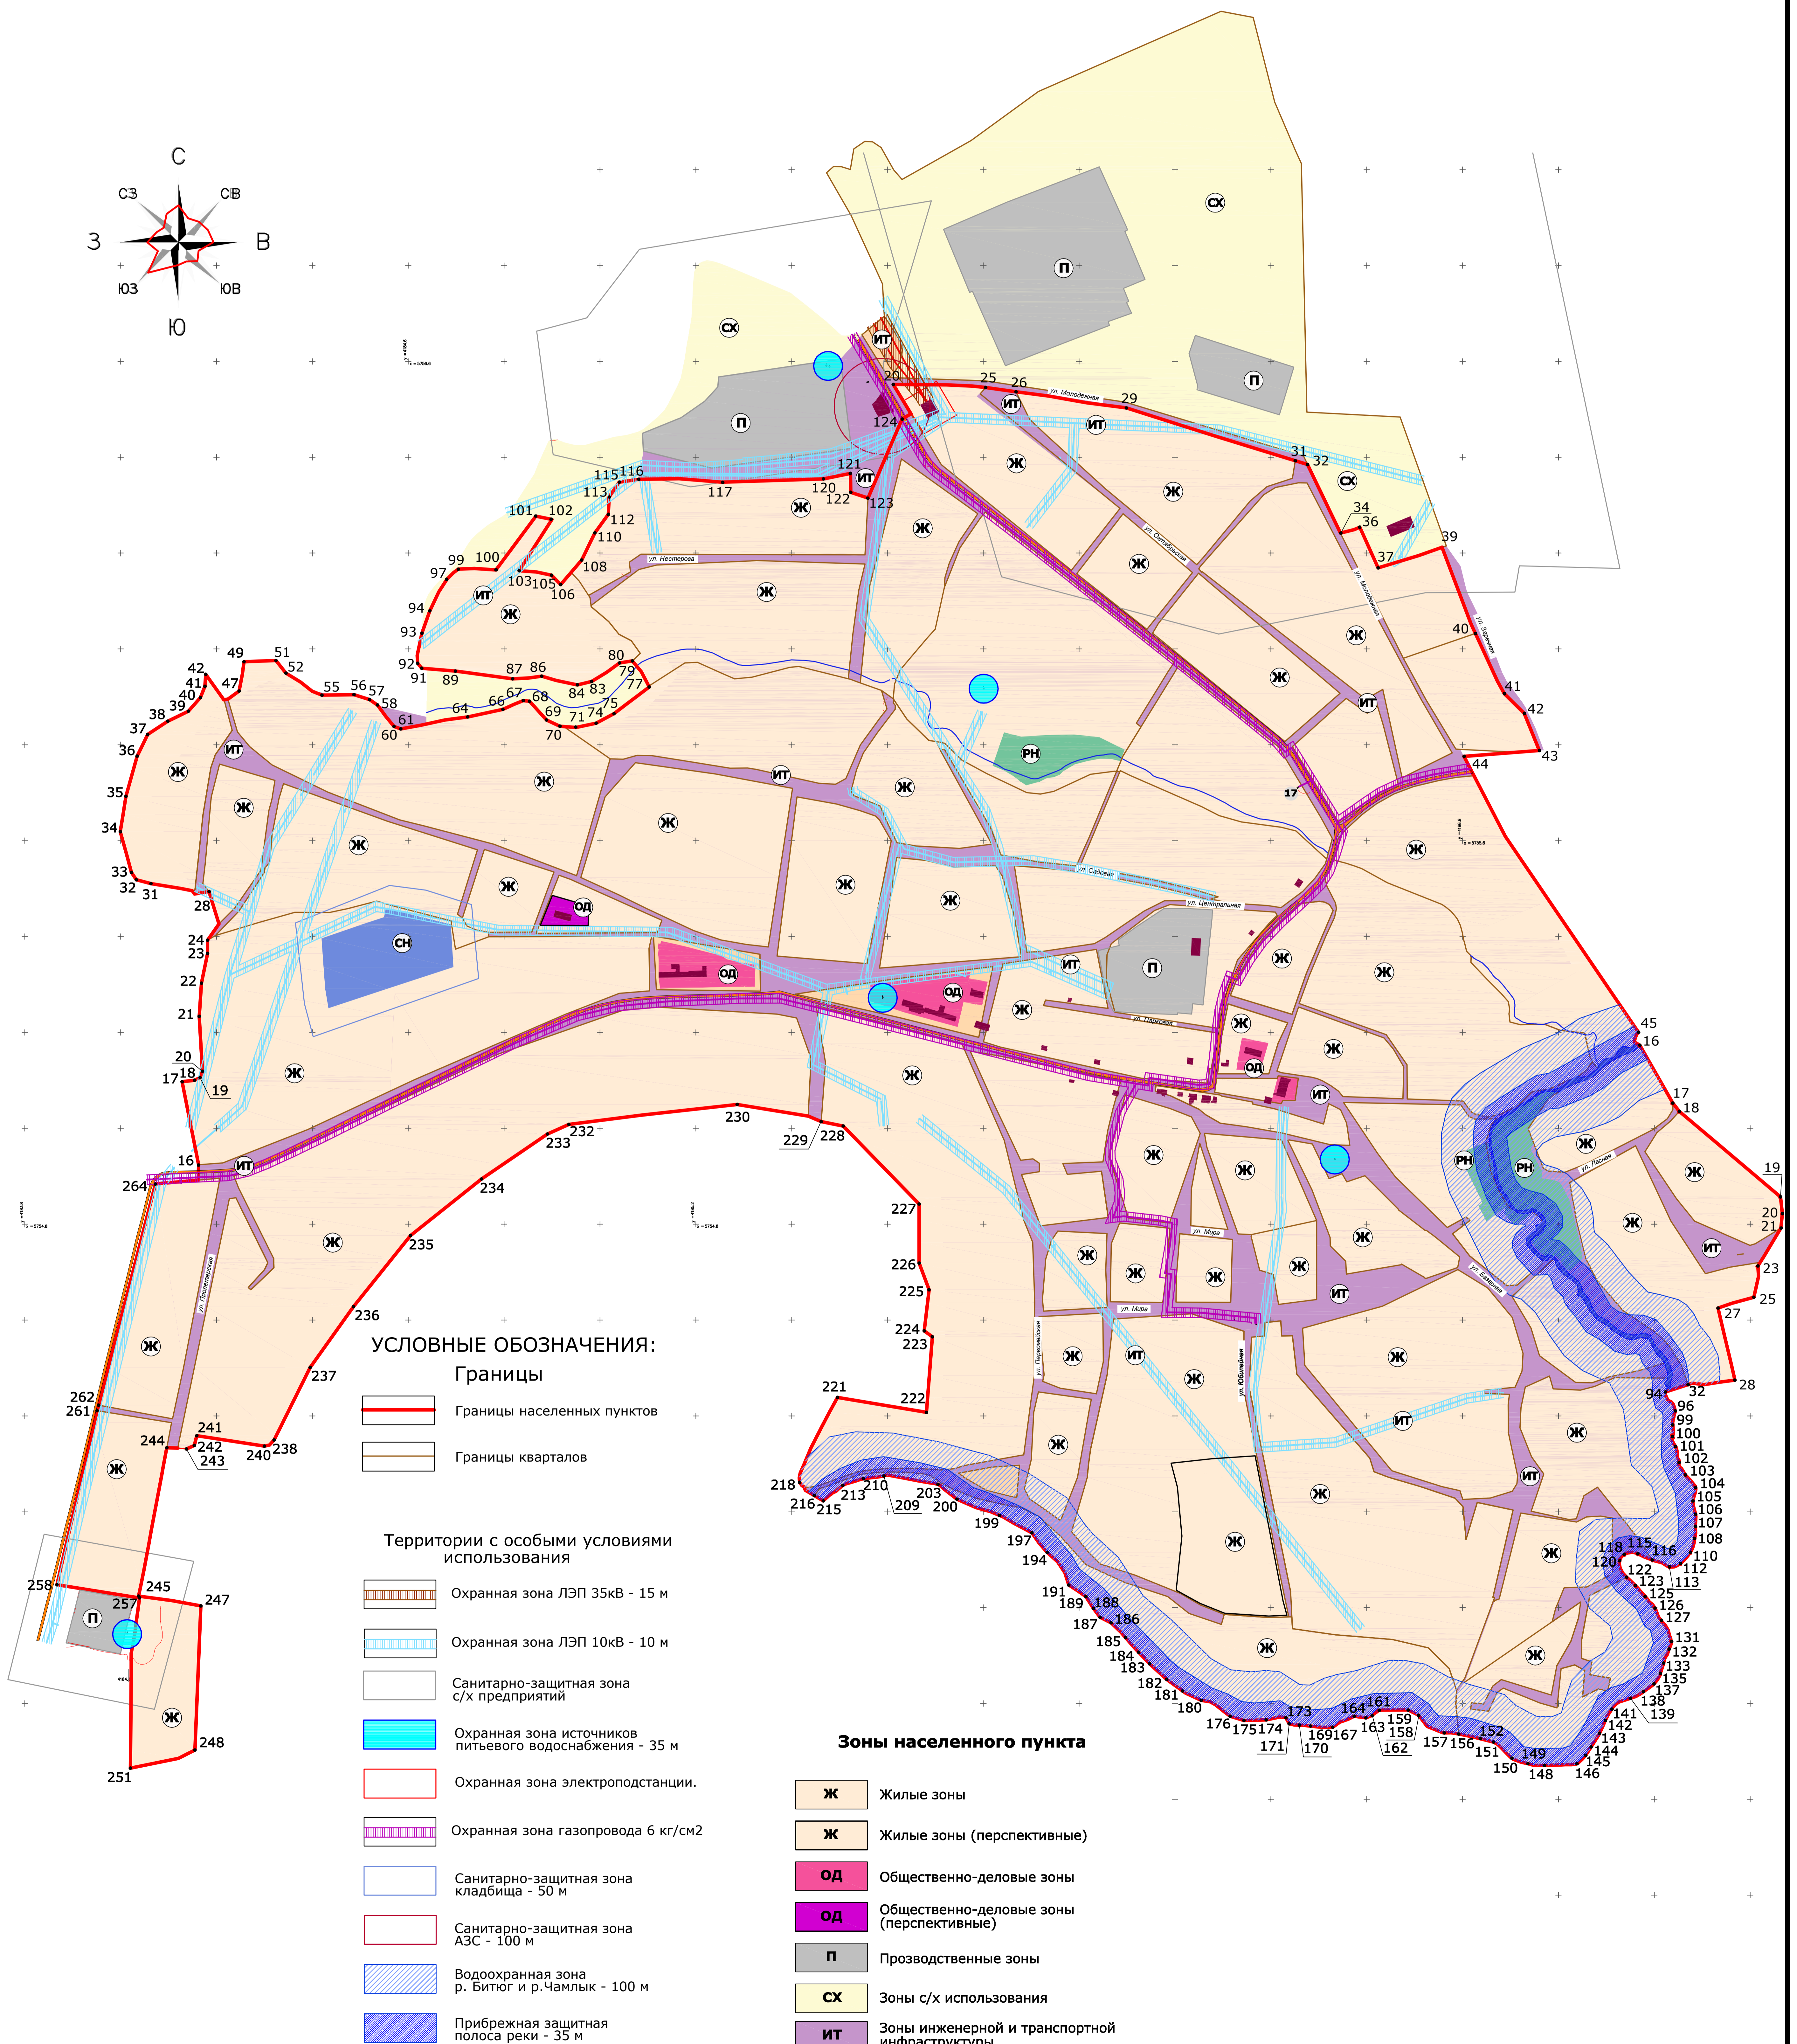

# Правила землепользования и застройки сельского поселения Талицкий сельсовет Добринского муниципального района Липецкой области

## Карта градостроительного зонирования с. Талицкий Чамлык

Масштаб 1:5000

Масштаб 1:5000

11 - 261 - ТП						Стандарт	Лист	Листов
Генеральный план. Правила землепользования и застройки сельского поселения Талицкий сельсовет Добринского муниципального района Липецкой области								
Гл. инж.	Кузнецова					п	10 А	
Гл. арх.	Жукова							ОАО
Арх.	Буланов							Облреконпроект в Липецке